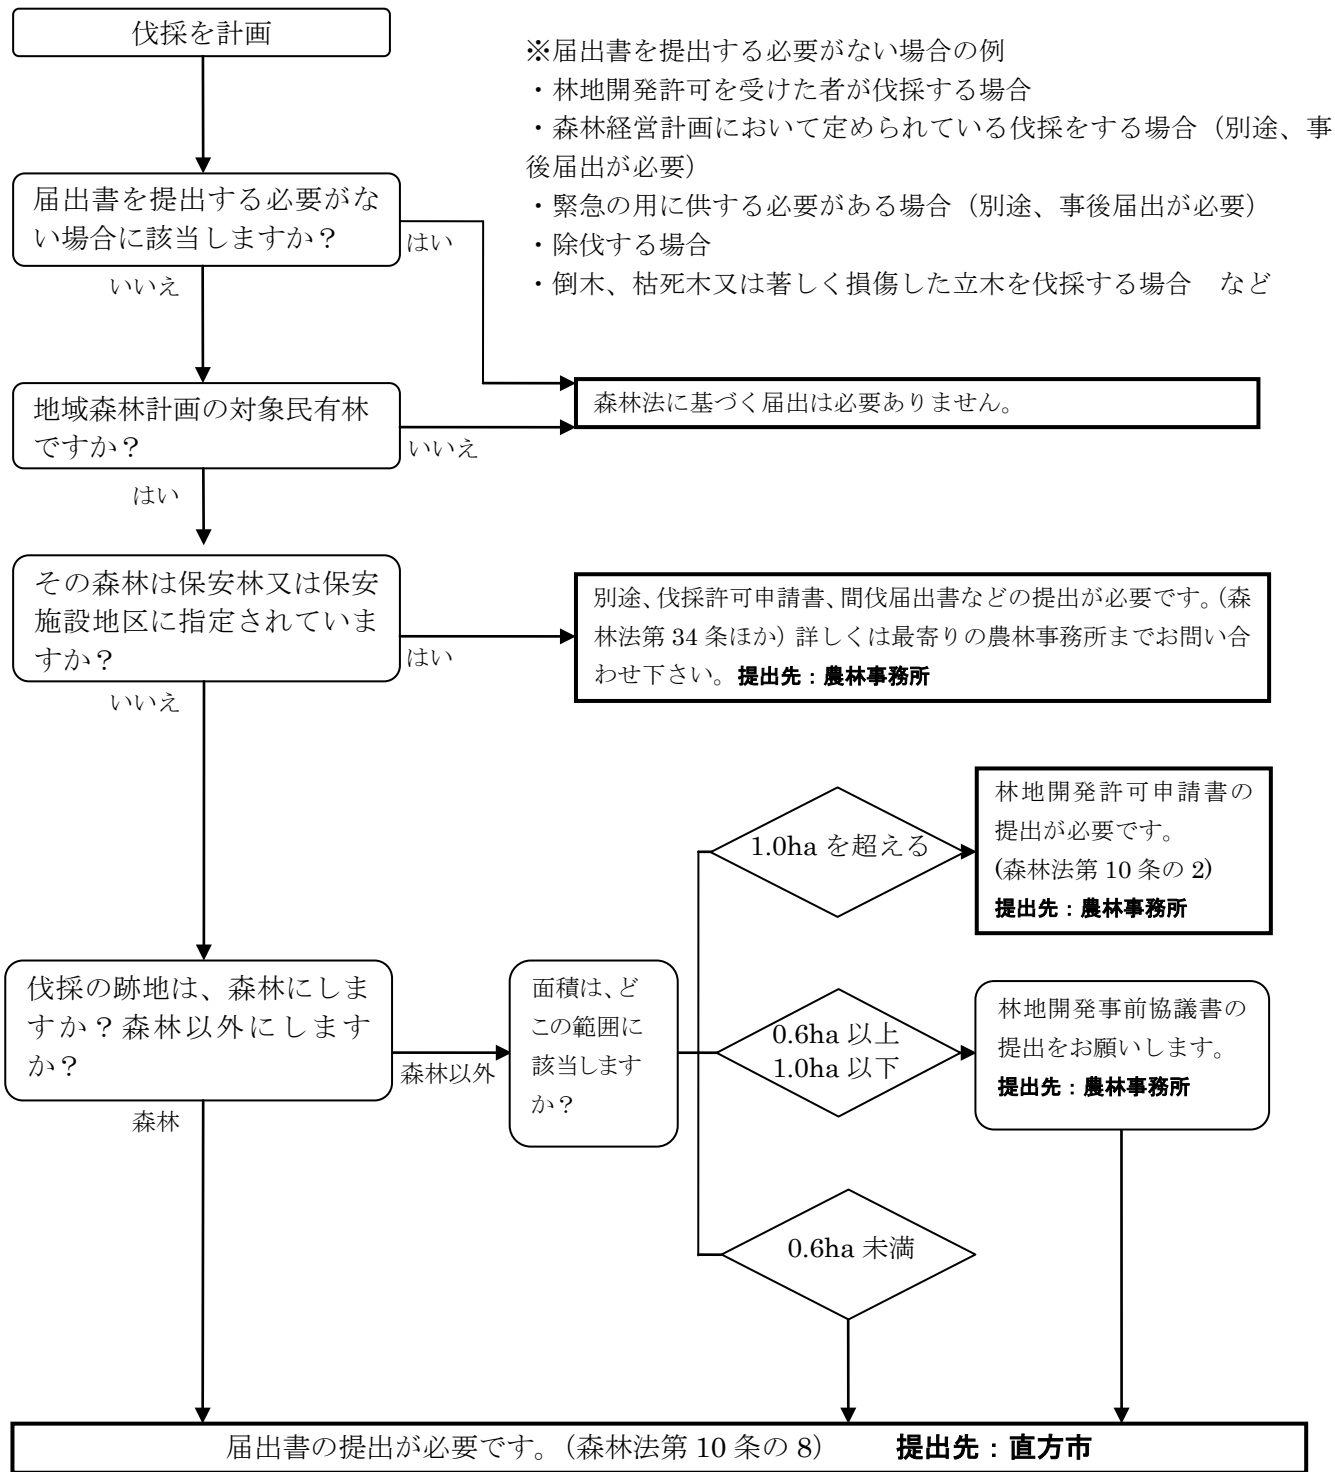

伐採の届出フローチャート

●お問い合わせ先

直方市 農業振興課 農業振興係 (TEL 0949-25-2160)

飯塚農林事務所 林業振興課 普及係 (TEL 0948-21-4966)

福岡県庁 農山漁村振興課 森林計画係 (TEL 092-643-3505)