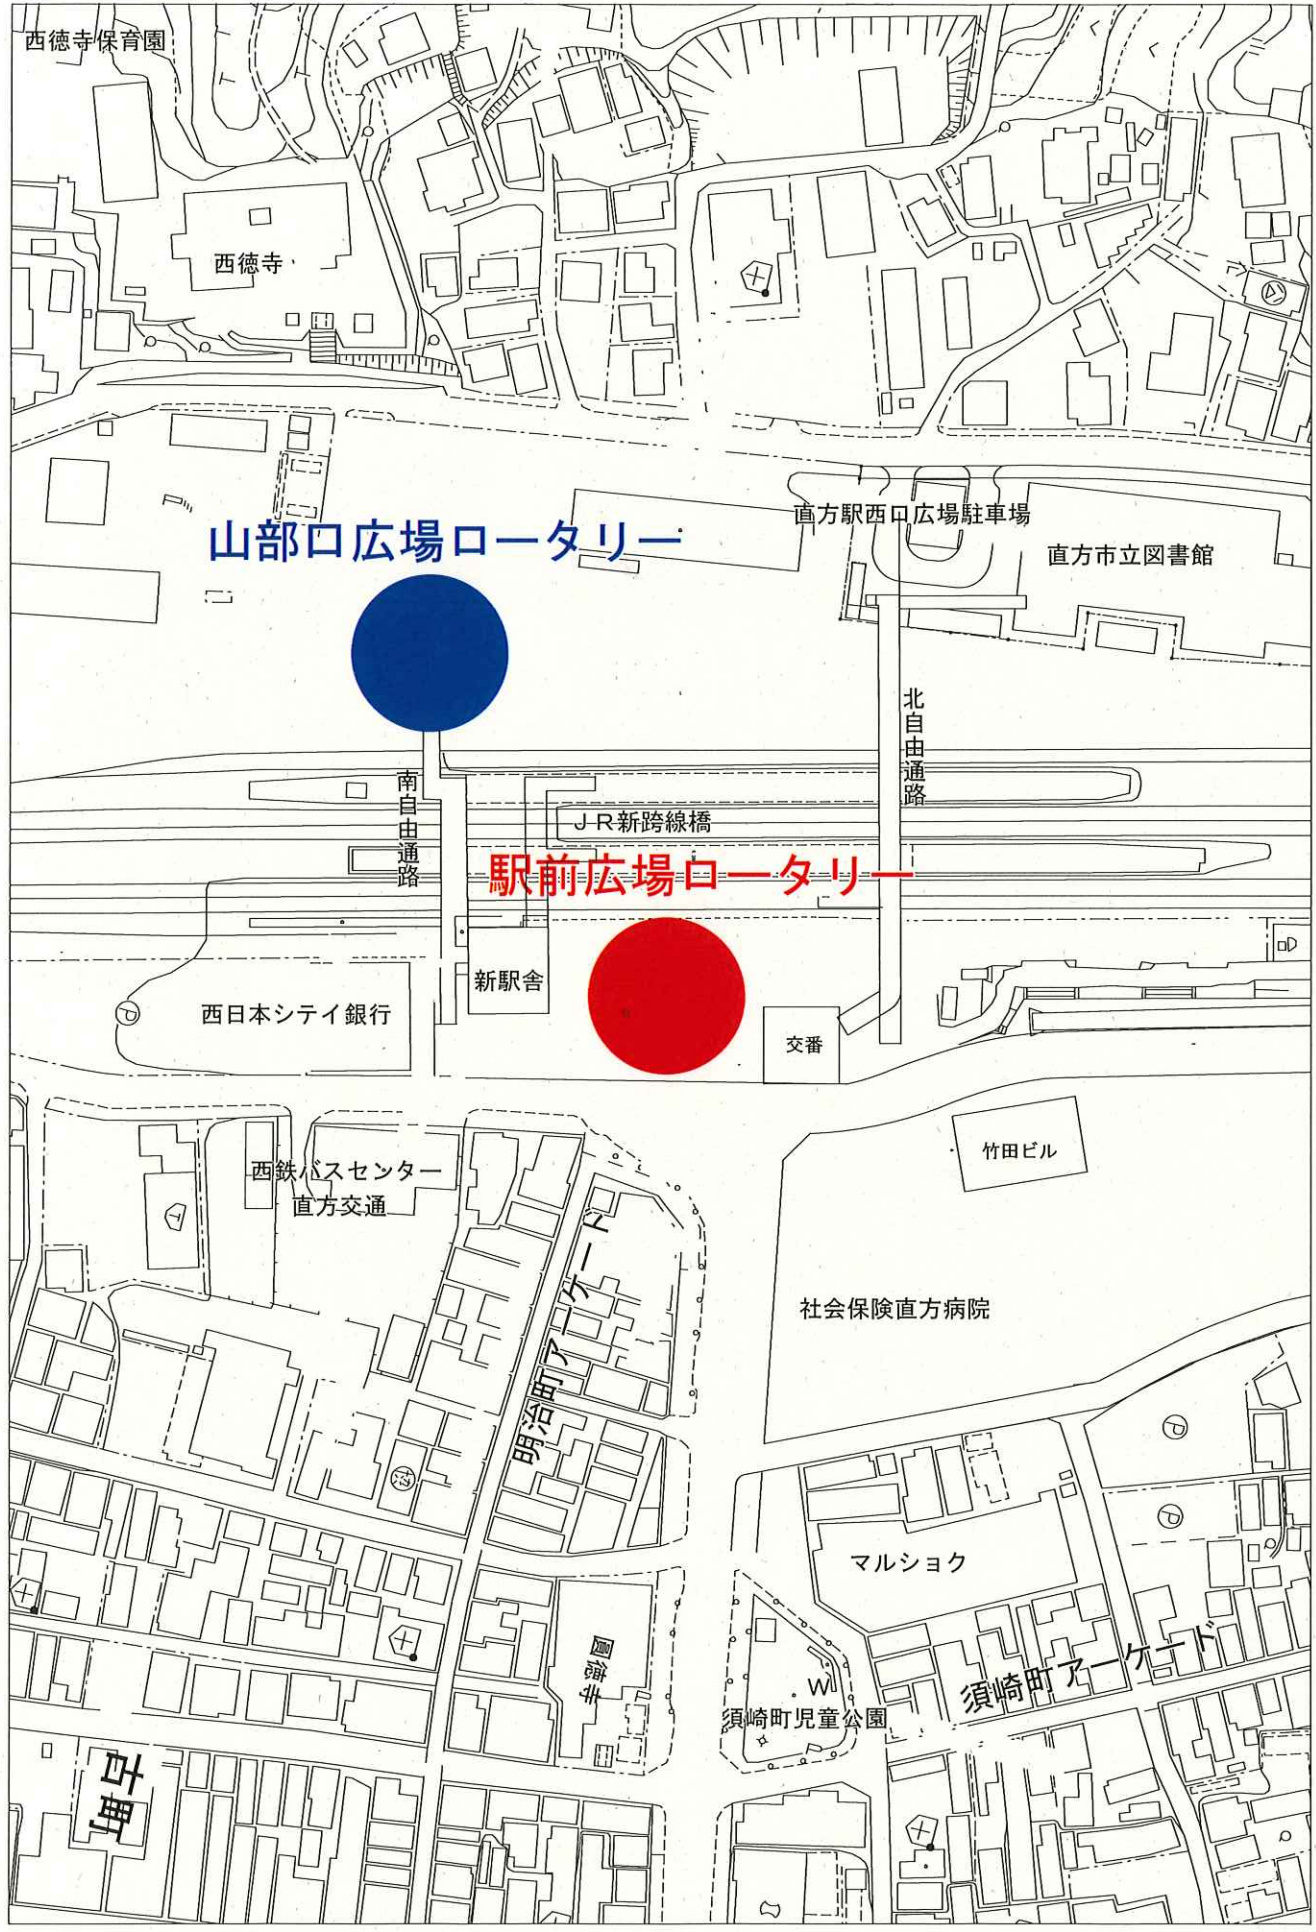

駅前広場ロータリーご利用の皆様へ

駅前広場ロータリー管理者からのお願い

駅前広場ロータリーでは、一般車両とバス・タクシー・身障者車両の駐停車エリアを区分していますが、一般車両によるエリア外の駐停車が多く見受けられます。

つきましては、あらためて一般車両の駐停車エリアをお知らせするとともに、駅前広場ロータリーをご利用の際は所定の駐停車エリアをご利用いただきますようお願いいたします。

なお、駅前広場ロータリー内の一般車両の駐停車エリアは2台分しかありませんので、他の方が利用されている等によりご利用できない場合は、以下の駐車場等をご利用ください。

直方駅西口広場駐車場

直方市立図書館

北自由通路

JR新跨線橋

駅前広場ロータリー

南自由通路

西日本シティ銀行

新駅舎

交番

西鉄バスセンター
直方交通

竹田ビル

社会保険直方病院

明治町

マルシヨク

須崎町児童公園

須崎町エーゲート

叶野

図書館

駅前広場ロータリー

山部口広場ロータリー

■ 駐車可能エリア