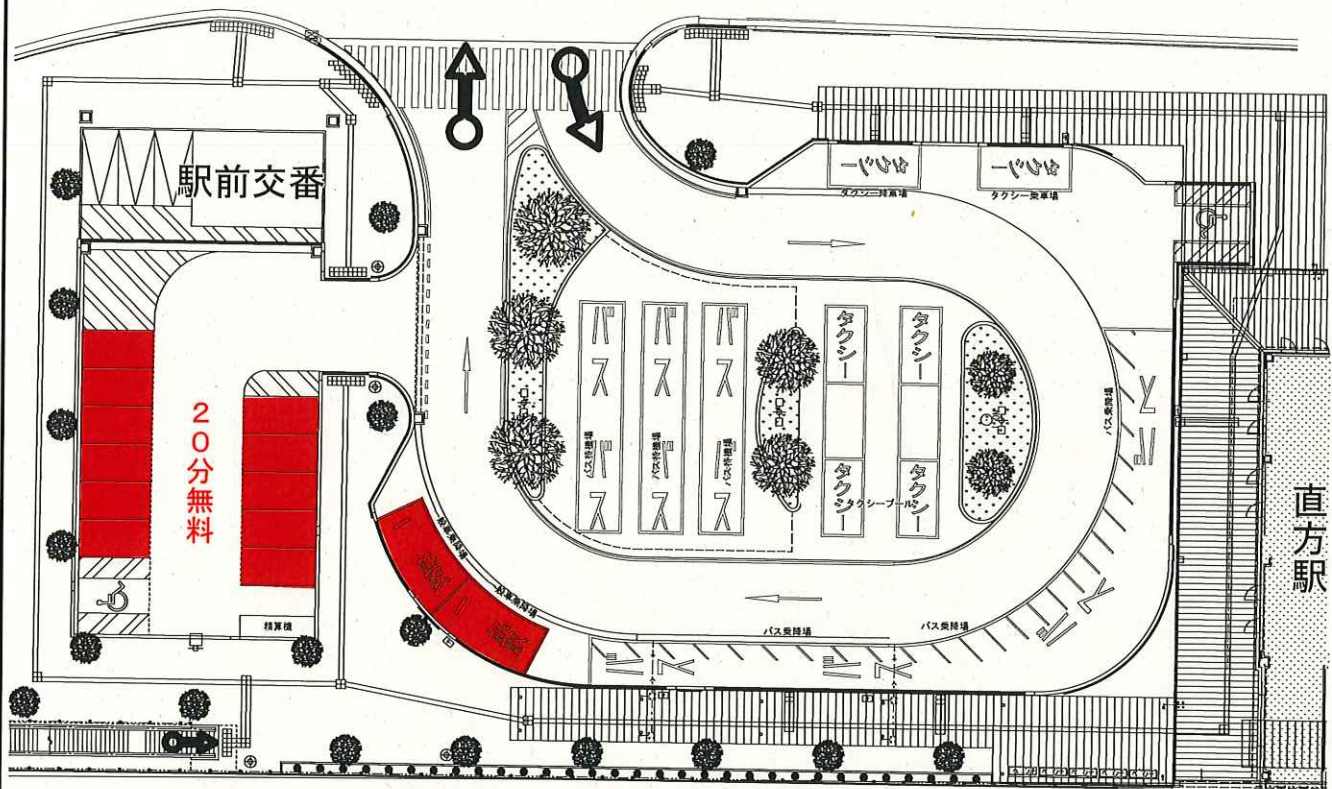

交番

西鉄バスセンター
直方交通

竹田ビル

社会保険直方病院

明治町

マルシヨク

須崎町児童公園

須崎町エーゲート

叶野

図書館

駅前広場ロータリー

山部口広場ロータリー

■ 駐車可能エリア