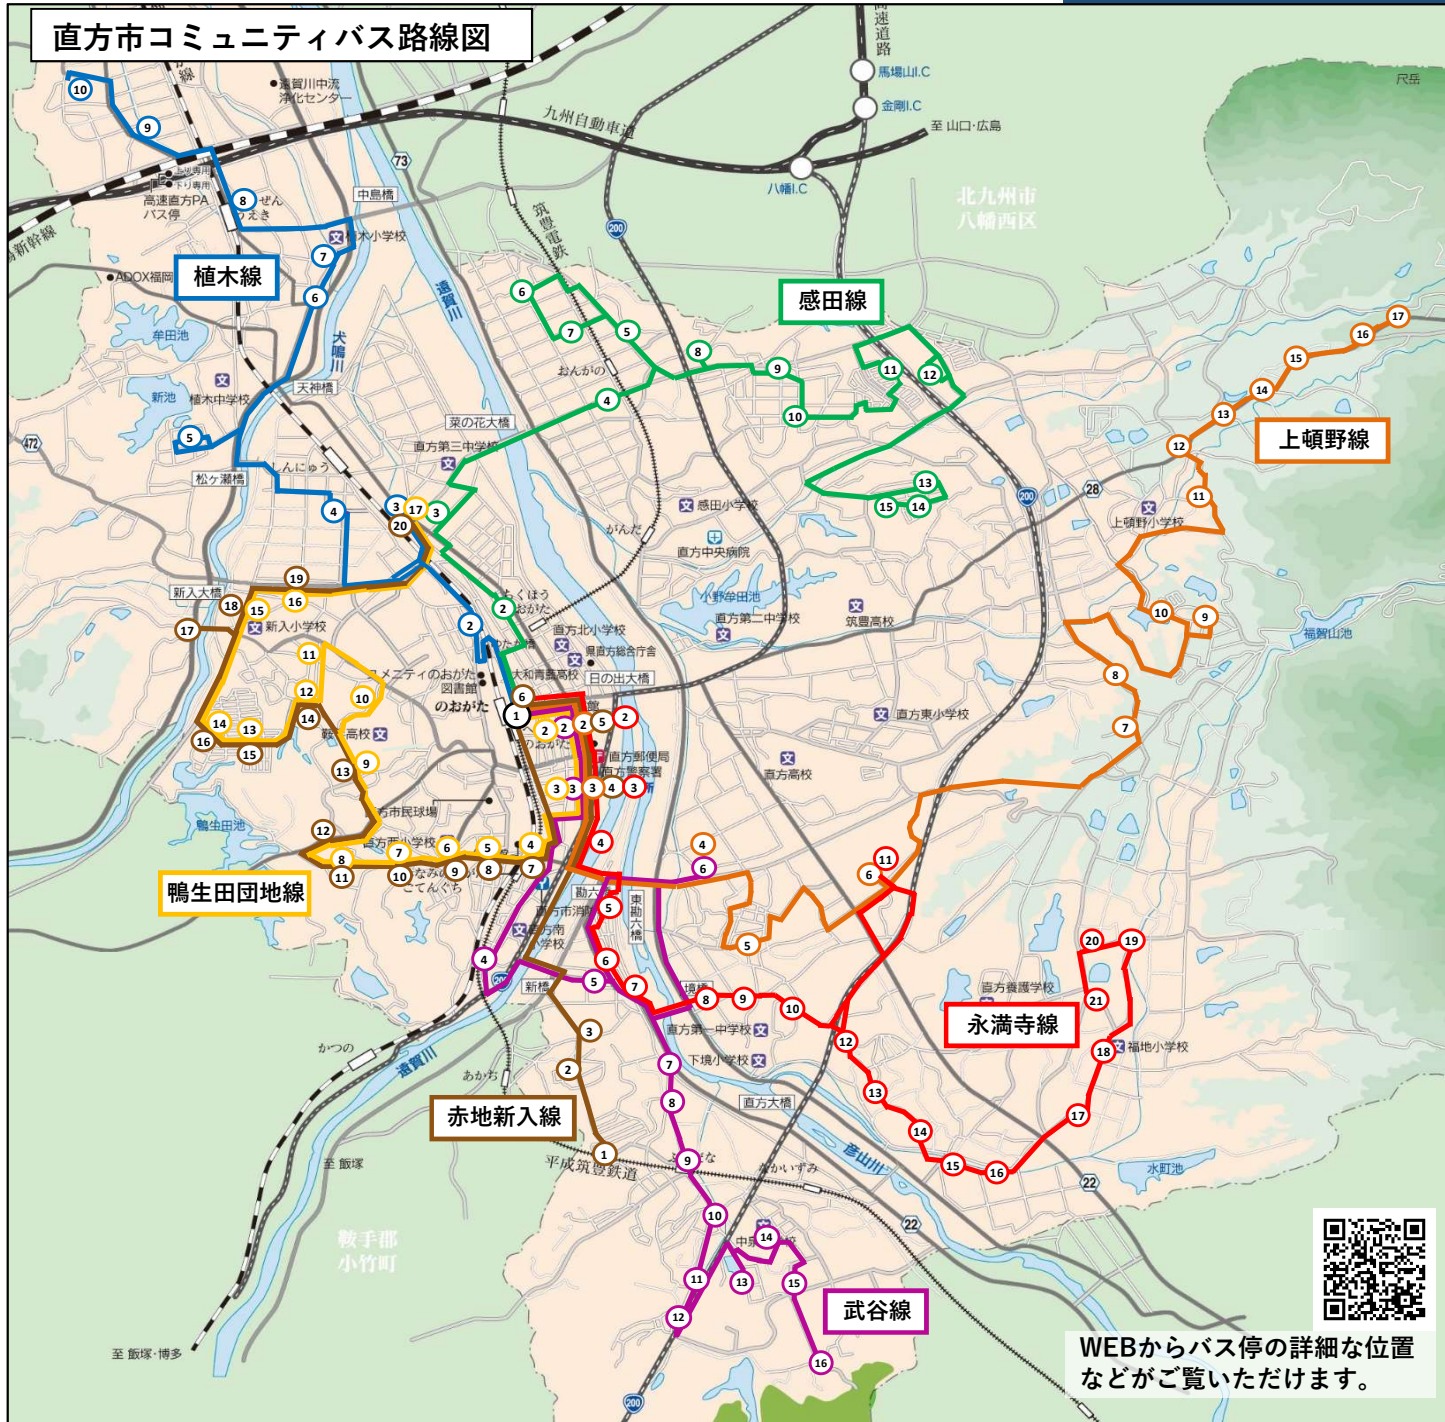

# 直方市コミュニティバス路線図

令和8年4月1日改正

「お」のつく  
のおかた  
直方  
NOGATA  
あなたの「お!」、見つけに來ませんか?

## コミュニティバスの ご利用について

**ルート** 全7路線  
(赤地新入線、植木線、鴨生田団地線、感田線、上頓野線、武谷線、永満寺線)

**料金** おとな：200円  
こども：100円 (小学生以下)  
○障がい者手帳をお持ちの方は100円割引  
○回数乗車券：  
1,000円で1,100円分の利用が可能です。  
コミュニティバス車内で販売しています。  
○デジタル乗車券：  
1,000円で1,200円分のご利用が可能です。  
※詳細はQRコードをご覧ください⇒⇒⇒

# 直方市コミュニティバス時刻表 (令和8年4月1日改正)