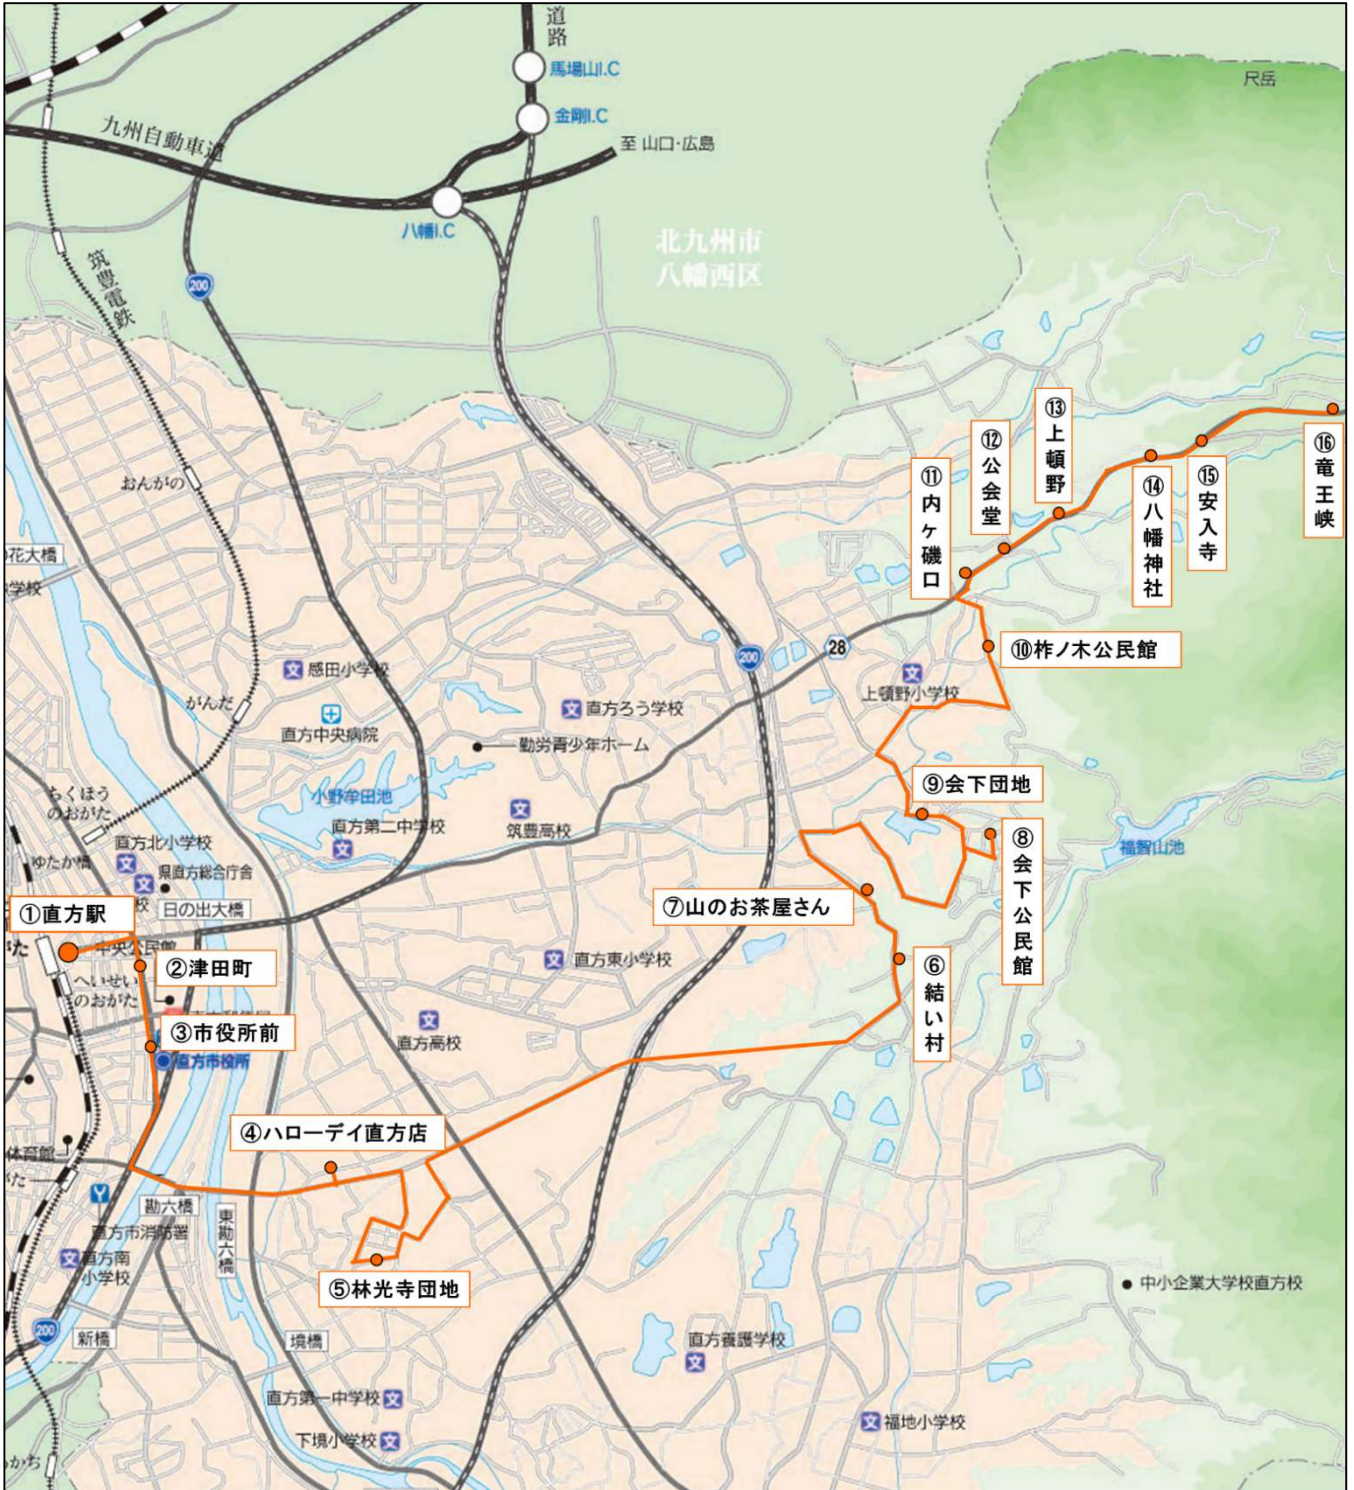

上頓野線 路線図

上頓野線時刻表

直方駅行き

		1便	3便	5便	7便	9便	11便
⑬	竜王峡	8:15	9:31	11:03	13:25	14:59	16:33
⑮	安入寺	8:16	9:32	11:04	13:26	15:00	16:34
⑭	八幡神社	8:17	9:33	11:05	13:27	15:01	16:35
⑬	上頓野	8:18	9:34	11:06	13:28	15:02	16:36
⑫	公会堂	8:19	9:35	11:07	13:29	15:03	16:37
⑪	内ヶ磯口	8:20	9:36	11:08	13:30	15:04	16:38
⑩	柞ノ木公民館	8:22	9:38	11:10	13:32	15:06	16:40
⑨	会下団地	8:25	9:41	11:13	13:35	15:09	16:43
⑧	会下公民館	8:27	9:43	11:15	13:37	15:11	16:45
⑦	山のお茶屋さん	8:30	9:46	11:18	13:40	15:14	16:48
⑥	結い村	8:31	9:47	11:19	13:41	15:15	16:49
⑤	林光寺団地	8:36	9:52	11:24	13:46	15:20	16:54
④	ハローデイ直方店	8:38	9:54	11:26	13:48	15:22	16:56
③	市役所前	8:43	9:59	11:31	13:53	15:27	17:01
②	津田町	8:44	10:00	11:32	13:54	15:28	17:02
①	直方駅	8:47	10:03	11:35	13:57	15:31	17:05

竜王峡行き

		2便	4便	6便	8便	10便	12便
①	直方駅	8:55	10:27	11:59	14:19	15:53	17:13
②	津田町	8:58	10:30	12:02	14:22	15:56	17:16
③	市役所前	8:59	10:31	12:03	14:23	15:57	17:17
④	ハローデイ直方店	9:03	10:35	12:07	14:27	16:01	17:21
⑤	林光寺団地	9:05	10:37	12:09	14:29	16:03	17:23
⑥	結い村	9:10	10:42	12:14	14:34	16:08	17:28
⑦	山のお茶屋さん	9:11	10:43	12:15	14:35	16:09	17:29
⑧	会下公民館	9:14	10:46	12:18	14:38	16:12	17:32
⑨	会下団地	9:16	10:48	12:20	14:40	16:14	17:34
⑩	柞ノ木公民館	9:19	10:51	12:23	14:43	16:17	17:37
⑪	内ヶ磯口	9:21	10:53	12:25	14:45	16:19	17:39
⑫	公会堂	9:22	10:54	12:26	14:46	16:20	17:40
⑬	上頓野	9:23	10:55	12:27	14:47	16:21	17:41
⑭	八幡神社	9:24	10:56	12:28	14:48	16:22	17:42
⑮	安入寺	9:25	10:57	12:29	14:49	16:23	17:43
⑯	竜王峡	9:26	10:58	12:30	14:50	16:24	17:44