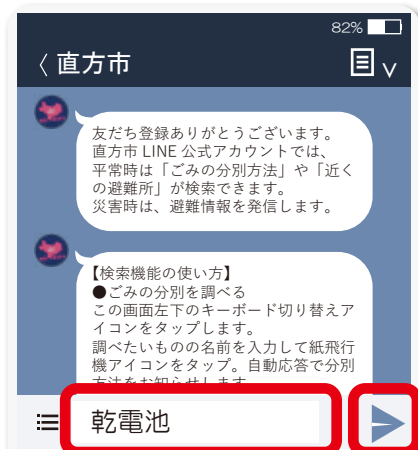

直方市公式LINE はじめました!!

アカウント名
直方市(@nogata_city)

平常時は「ごみの分別方法」や「近くの避難所」の検索 として、
災害時は避難情報の受信 として活用できます。

※LINE(ライン)とは、無料で利用できるスマートフォンのコミュニケーションアプリです。

●登録(友だち追加)方法

①直方市LINE公式アカウントを検索する。(次の3つの方法があります)

《QRコードから検索》

下記QRコードを読み取り、
表示されたURLにアクセス

《URLから検索》

下記URLを検索ブラウザに
入力してアクセス

<https://lin.ee/9fg4NvE>

《LINEから検索》

LINEアプリを開いて、
「直方市」で検索
(公式アカウント)

②登録(友だち追加)する。

③市から最初のメッセージが届く。(登録完了)

●使い方

平常時

「ごみの分別方法」や「近くの避難所」の検索

①トーク画面左下のキーボード切り替えアイコンをタップする。

②調べたいごみの名前や地域名を入力し、紙飛行機アイコンをタップする。

(例) 乾電池の分別方法を知りたい場合は「乾電池」入力
(例) 新町の避難所を知りたい場合は「新町」と入力

●メニューの使い方

画面をタップすると、それぞれの該当ページ(市ホームページ内)にアクセスできます。

検索機能の使い方を知りたい場合は、「使い方」をタップしてください。

災害時

避難情報の受信

LINEのトーク画面が、災害画面に変わります。また、避難情報が更新され次第、トーク画面に配信されます。

※災害画面では、検索機能は利用できません。

タップすると市ホームページにアクセスできます。