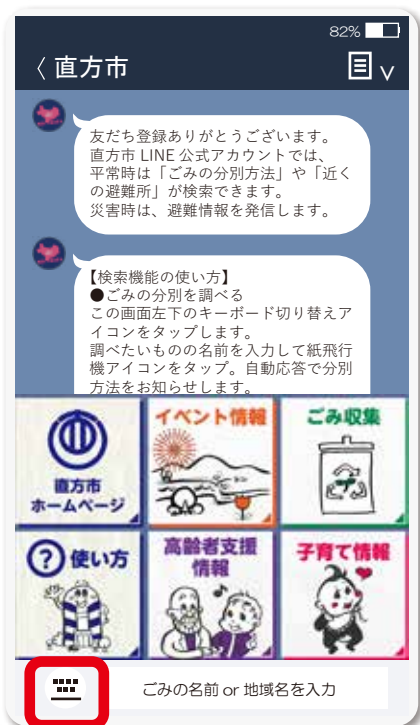

直方市公式LINE はじめました!!

アカウント名
直方市(@nogata_city)

平常時は「ごみの分別方法」や「近くの避難所」の検索 として、
災害時は避難情報の受信 として活用できます。

※LINE(ライン)とは、無料で利用できるスマートフォンのコミュニケーションアプリです。

●登録(友だち追加)方法

①直方市LINE公式アカウントを検索する。(次の3つの方法があります)

《QRコードから検索》

下記QRコードを読み取り、
表示されたURLにアクセス

《URLから検索》

下記URLを検索ブラウザに
入力してアクセス

<https://lin.ee/9fg4NvE>

《LINEから検索》

LINEアプリを開いて、
「直方市」で検索
(公式アカウント)

②登録(友だち追加)する。

③市から最初のメッセージが届く。(登録完了)

●使い方

平常時

「ごみの分別方法」や「近くの避難所」の検索

①トーク画面左下のキーボード切り替えアイコンをタップする。

②調べたいごみの名前や地域名を入力し、紙飛行機アイコンをタップする。

(例) 乾電池の分別方法を知りたい場合は「乾電池」入力
(例) 新町の避難所を知りたい場合は「新町」と入力

●メニューの使い方

画面をタップすると、それぞれの該当ページ(市ホームページ内)にアクセスできます。

検索機能の使い方を知りたい場合は、「使い方」をタップしてください。