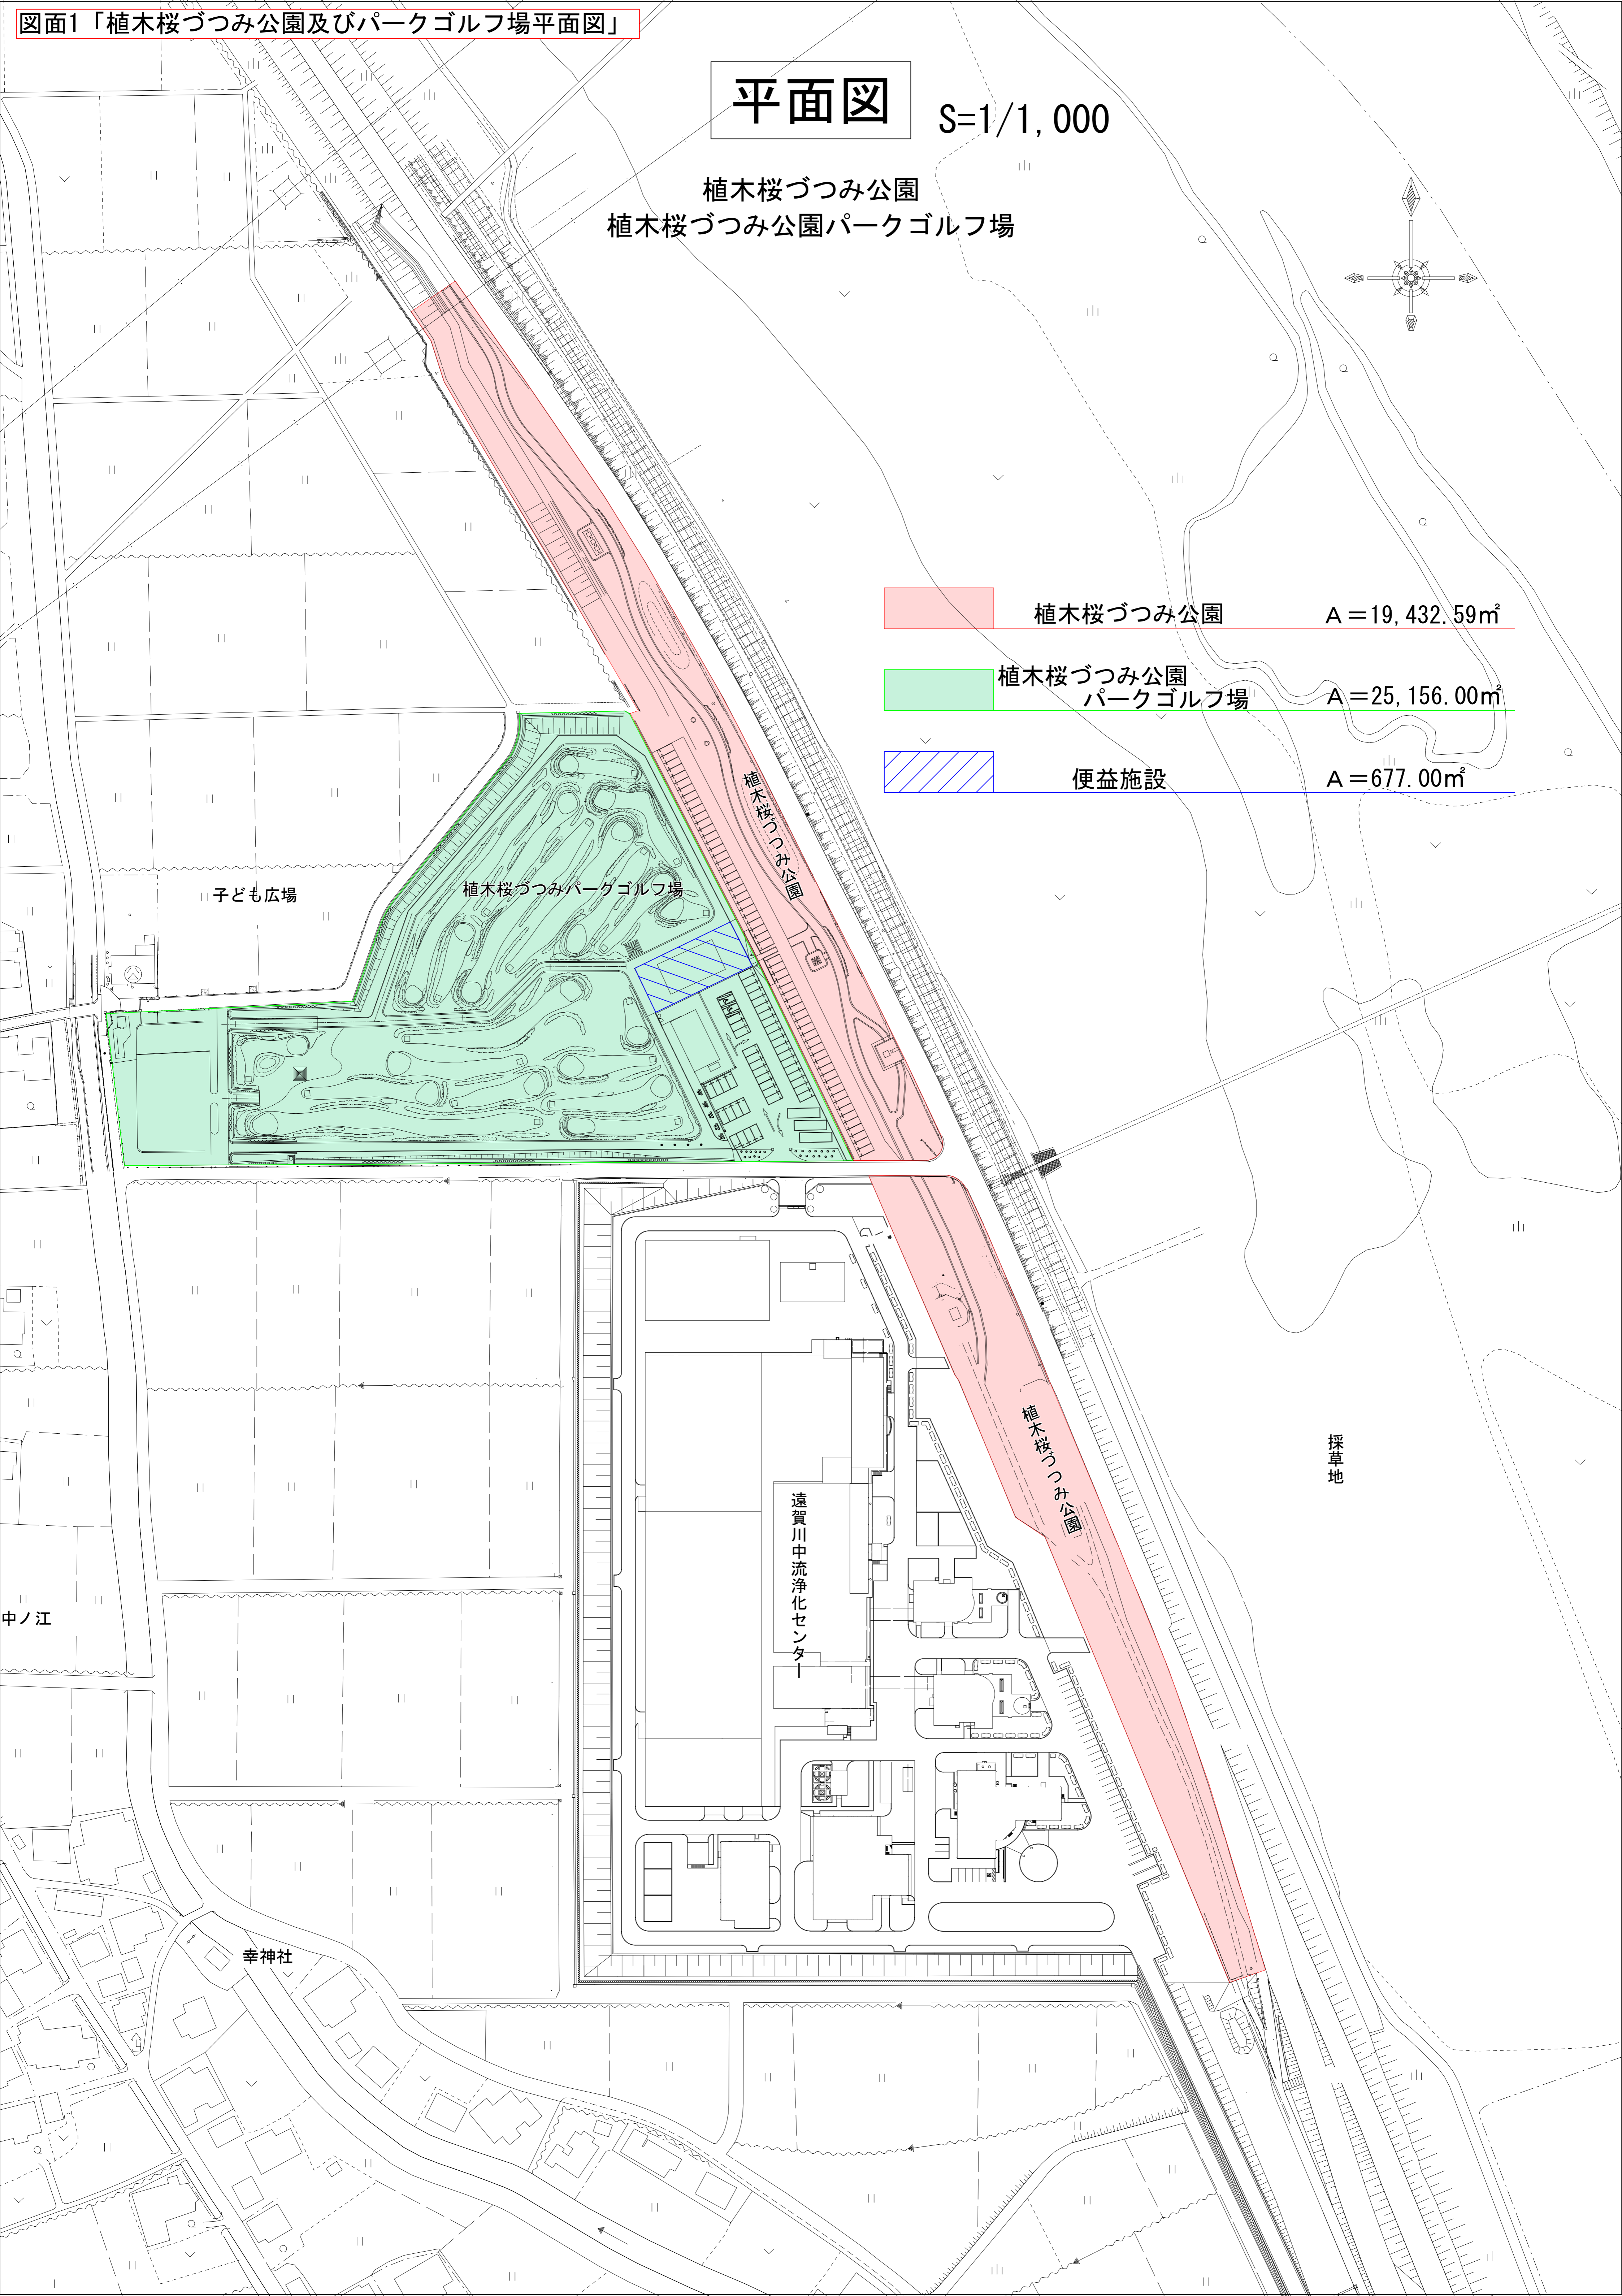

図面1「植木桜つつみ公園及びパークゴルフ場平面図」

平面図

S=1/1,000

植木桜つつみ公園
植木桜つつみ公園パークゴルフ場

	植木桜つつみ公園	A = 19,432.59㎡
	植木桜つつみ公園 パークゴルフ場	A = 25,156.00㎡
	便益施設	A = 677.00㎡

子ども広場

植木桜つつみパークゴルフ場

植木桜つつみ公園

植木桜つつみ公園

採草地

遠賀川中流浄化センター

幸神社

中ノ江