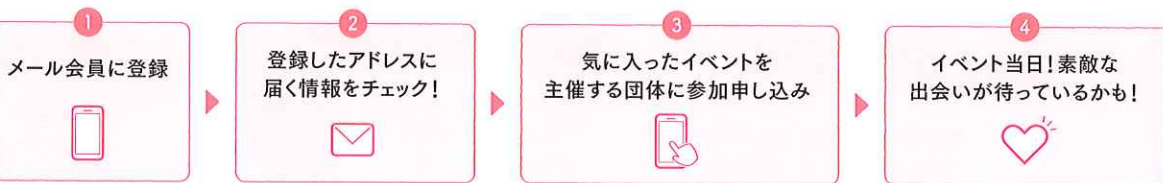

イチゴ狩り付きツアー

会員登録
はこちら

九州・山口地域あかい糸めーるとは?

九州・山口地域で結婚を希望される独身者の出会い・結婚を
応援するために、出会いの場となるパーティーやマナーアップ
講座等のイベント情報を、ご登録いただいたメールアドレス
にお届けするメールマガジンです。

※本メールマガジンでは、九州・山口各県の共同運営により、
それぞれの県ならではの種類のイベント情報を
配信しています。

カフェでランチパーティー

楽しみながら、
きっかけづくり

水族館でデート

キャンプ場でBBQ

どうやって
イベントに
参加するの?

参加者からこんな声が届いています!

夢さきバスツアー

参加資格 35歳以下の独身者
参加費用 3,200円 (バス・高速代・保険料込)
募集人数 男女各15名

オンラインパーティー

参加資格 20~40代の独身者
参加費用 無料
募集人数 男女各10名

お料理レッスン付き交流会

参加資格 49歳以下の独身者
参加費用 4,800円
募集人数 男女各5名

自然と会話を楽しむことができました。いただいたご縁を大事に育んでいます。(20代女性)

共通の趣味がテーマだったので話が盛り上がり、カップルに♡実際に会うより気軽に参加できました。(30代女性)

少人数なのが良かったです。料理体験を通じて意気投合し、連絡先を交換することができました。(30代男性)