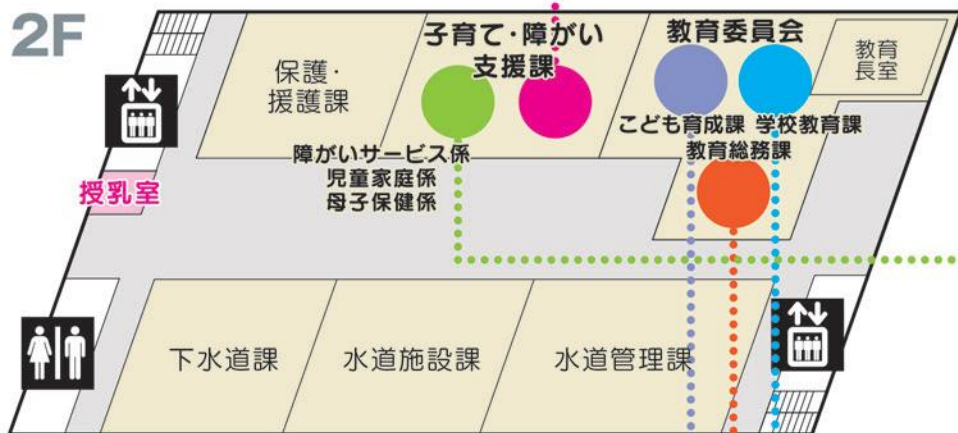

携帯電話で  
簡単アクセス!

## 公式LINE&インスタグラム、カタログポケット

公式LINE

直方市  
インスタグラム

カタログポケット

市民の皆さんが必要な情報をいつでも入手できるように、携帯電話を使った情報配信サービスを実施しています。今回は3つのサービスを紹介します。

1つ目はLINEです。イベントや防災情報をはじめ、子育てに関する情報も配信しています。

2つ目はインスタグラムです。LINEと同様に様々な情報を、主に写真を使って配信しています。

3つ目はカタログポケットです。市の広報誌をはじめ、市が発行する紙面を9か国語に翻訳、読み上げまで行ってくれる便利なアプリです。

登録方法は左記の二次元コードを読み取ると便利です。二次元コードが読み取れない場合はアプリを開いて、「直方市」と検索してください。

## 子育て関係の窓口はここです

直方市役所は地上8階、地下1階建てになります。3階以上は議場や総務室、まちづくりに関する課や会議室になっています。子育てに関する窓口は2階に集中していますので便利になっています。お気軽にお立寄り、ご利用ください。もし、目的の窓口が分からない場合は、1F総合案内にお尋ねください。