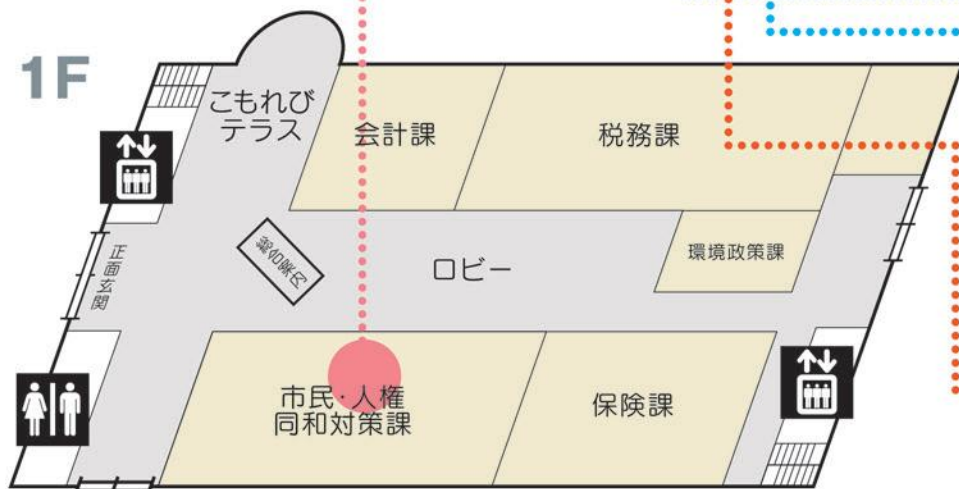

子育て関係の窓口はここです

直方市役所は地上8階、地下1階建てになります。3階以上は議場や総務室、まちづくりに関する課や会議室になっています。子育てに関する窓口は2階に集中していますので便利になっています。お気軽にお立寄り、ご利用ください。もし、目的の窓口が分からない場合は、1F総合案内にお尋ねください。

● 出生届の提出先