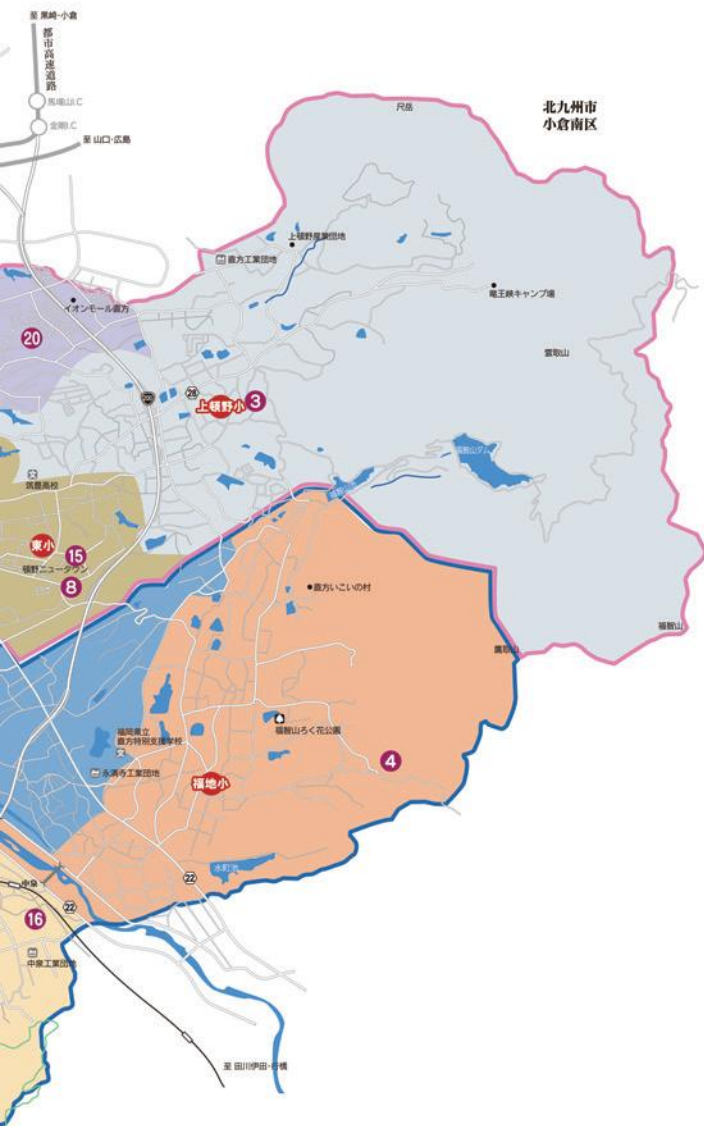

学校マップ

保育園

- ① 丸山保育園
- ② 西徳寺保育園
- ③ 萬福寺さくら保育園
- ④ 浄蓮寺保育園
- ⑤ 感田保育園
- ⑥ 若草保育園
- ⑦ 直方中央保育園
- ⑧ ポッポ保育園
- ⑨ 下境保育園

認定こども園

- ⑩ おんがの
- ⑪ 新入ひまわりこども園
- ⑫ 新生第一こども園
- ⑬ 新生第二こども園
- ⑭ 植木こども園
- ⑮ とんの幼稚園

幼稚園

- ⑯ 清光寺幼稚園
- ⑰ 下境幼稚園
- ⑱ 大和幼稚園
- ⑲ 直方セントポール幼稚園
- ⑳ 浄福寺幼稚園
- ㉑ 新入幼稚園
- ㉒ 西徳寺幼稚園

小学校校区

- 直方南小学校
- 直方北小学校
- 直方西小学校
- 新入小学校
- 感田小学校
- 上頓野小学校
- 下境小学校
- 福地小学校
- 中泉小学校
- 植木小学校
- 直方東小学校

中学校校区

- 直方第一中学校
- 直方第二中学校
- 直方第三中学校
- 植木中学校